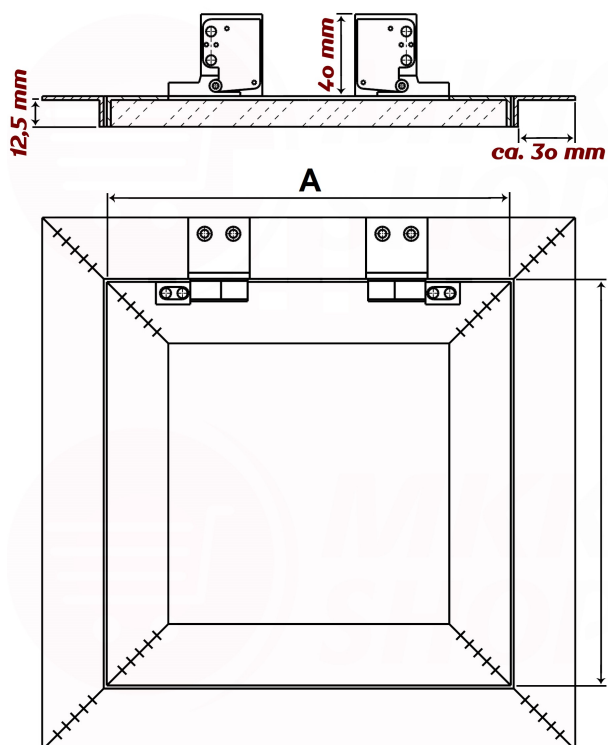

Revisionsklappe mit Gipskartoneinlage

Best. Nr.: 10119

Beschreibung

Rahmen aus stabilem Aluminiumprofil mit Gipskarton Einlage in 12,5mm Stärke.
Gipskartonplatte imprägniert grün, daher für feuchte Räume geeignet.

Technische Zeichnung

Technische Daten

Größe in mm	A in mm	B in mm
150 x 150	150	150
150 x 200	150	200
150 x 300	150	300
200 x 200	200	200
200 x 250	200	250
200 x 300	200	300
200 x 500	200	500
200 x 600	200	600
225 x 300	300	225
250 x 300	250	300
250 x 330	250	330
250 x 350	250	350
250 x 400	250	400
250 x 600	250	600
300 x 300	300	300
300 x 400	300	400
300 x 500	300	500
300 x 600	300	600
300 x 700	300	700
300 x 800	300	800
300 x 1000	1000	300
400 x 400	400	400
400 x 600	400	600
400 x 700	400	700
400 x 1000	1000	400
500 x 500	500	500
500 x 700	500	700
500 x 1000	1000	500
600 x 600	600	600
600 x 800	600	800
600 x 1000	1000	600
600 x 1200	1200	600
700 x 700	700	700
800 x 800	800	800