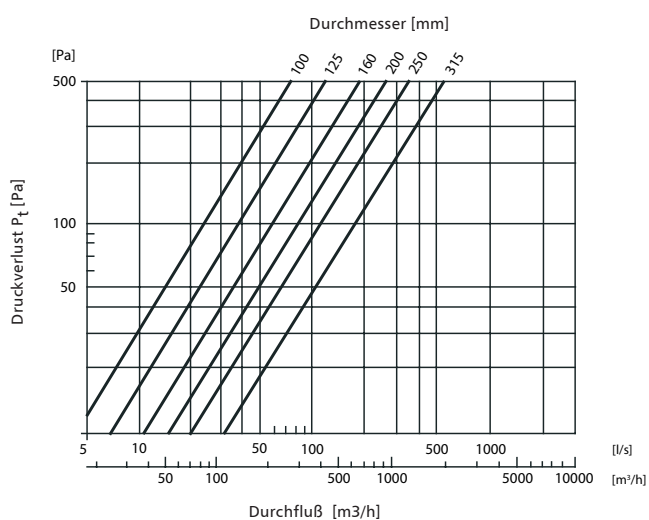

Abmessungen

Technische Daten

typ	Ød [mm]
UFI-W-100	100
UFI-W-125	125
UFI-W-160	160
UFI-W-200	200
UFI-W-250	250
UFI-W-315	315
UFI-W-355	355
UFI-W-400	400