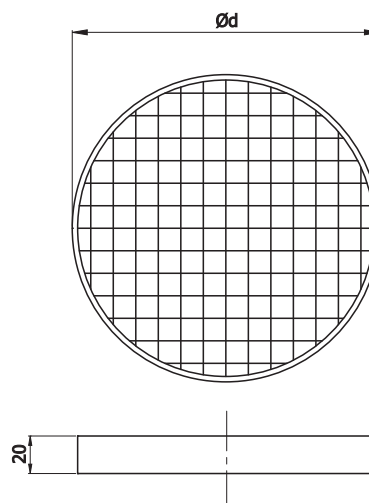

Abmessungen

Technische Daten

typ	Ød [mm]
UFI-W-100	100
UFI-W-125	125
UFI-W-160	160
UFI-W-200	200
UFI-W-250	250
UFI-W-315	315
UFI-W-355	355
UFI-W-400	400