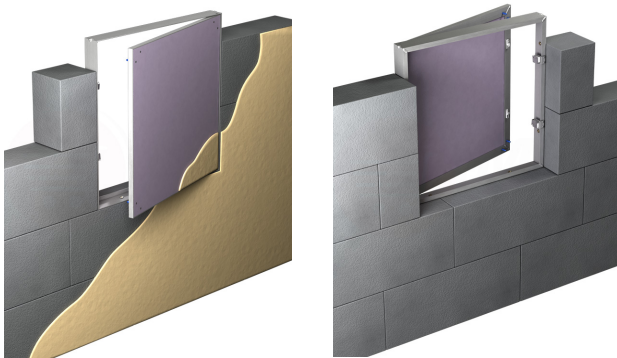

Revisionsklappe mit Gipskartoneinlage für Mauerwerkmontage

Best. Nr.: 14794

Beschreibung

Rahmen aus stabilem Aluminiumprofil mit Gipskarton Einlage in 12,5mm Stärke.
Gipskartonplatte imprägniert grün, daher für feuchte Räume geeignet.

Technische Daten

Größe in mm	A in mm	B in mm
200 x 200	200	200
300 x 300	300	300
400 x 400	400	400
500 x 500	500	500
600 x 600	600	600

JETZT NEU

Wir fertigen nach
Ihren Wünschen.