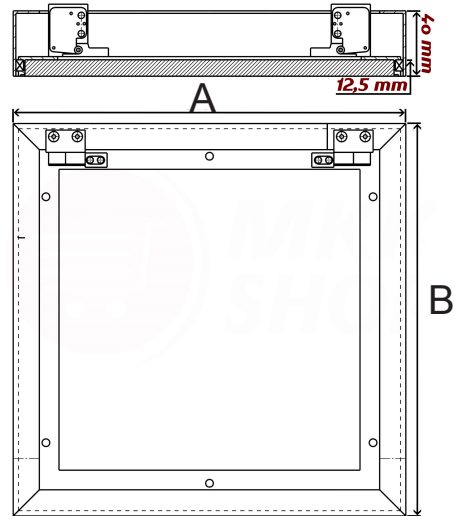

Revisionsklappe mit Gipskartoneinlage für Mauerwerkmontage

Best. Nr.: 14794

Beschreibung

Rahmen aus stabilem Aluminiumprofil mit Gipskarton Einlage in 12,5mm Stärke.
Gipskartonplatte imprägniert grün, daher für feuchte Räume geeignet.

Technische Daten

Größe in mm	A in mm	B in mm
200 x 200	200	200
300 x 300	300	300
400 x 400	400	400
500 x 500	500	500
600 x 600	600	600

JETZT NEU

Wir fertigen nach
Ihren Wünschen.