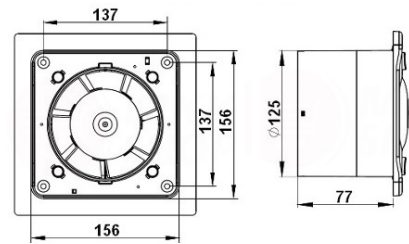

Technische Daten:

Leistung: 13 Watt
Luftzufuhr: 170 m³/h
Lautstärke: 32 dB
Drehzahl: 2500 U/min.
Spannung: 230 V / 50Hz
Schutzklasse: IPX4

Kugelgelagert

Abmessung Motor & Designfront:

Informationen programmierbarer Lüfter: