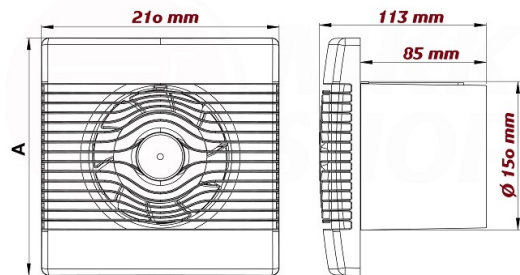

Technische Daten:

Leistung:	20 Watt
Luftzufuhr:	257 m ³ /h
Lautstärke:	45 dB
Drehzahl:	1450 U/min.
Spannung:	230 V / 50Hz
Schutzklasse:	IPX4

Abmessung Ventilator

optionales Zubehör:

Rückstauklappe (Best. Nr. 16493-004)