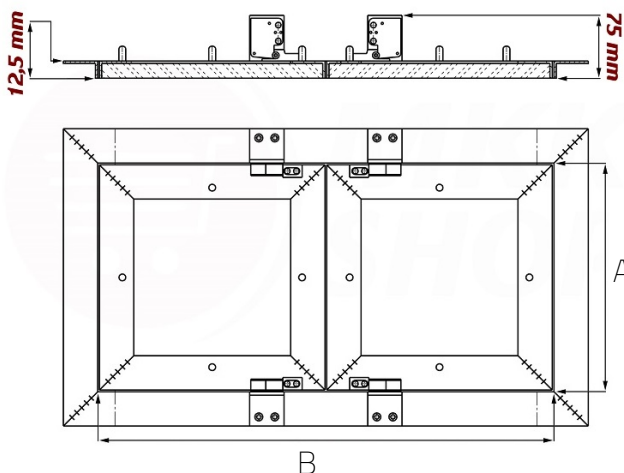

## Beschreibung

Rahmen aus stabilem Aluminiumprofil mit Gipskarton Einlage in 12,5mm Stärke.  
Gipskartonplatte imprägniert grün, daher für feuchte Räume geeignet.

## Technische Zeichnung

## Technische Daten

Größe in mm	A in mm	B in mm
300 x 400	300	400
400 x 800	400	800
500 x 1000	500	1000
500 x 500	500	500
600 x 600	600	600

**JETZT NEU**

Wir fertigen nach  
Ihren Wünschen.