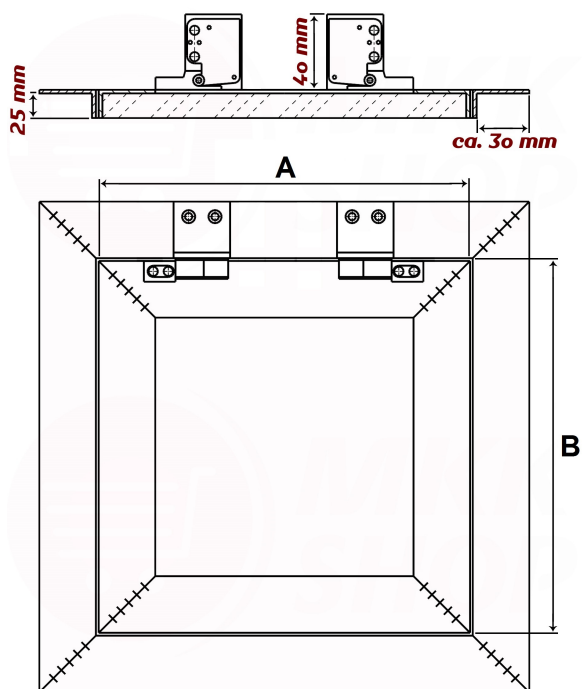

Revisionsklappe mit Gipskartoneinlage 25mm

Best. Nr.: 9836

Beschreibung

Rahmen aus stabilem Aluminiumprofil mit Gipskarton Einlage in 25mm Stärke.
Gipskartonplatte imprägniert grün, daher für feuchte Räume geeignet.

Technische Zeichnung

Technische Daten

Größe in mm	A in mm	B in mm
150 x 150	150	150
150 x 200	200	150
200 x 200	200	200
200 x 250	250	200
200 x 300	300	200
200 x 500	500	200
250 x 300	300	250
250 x 350	350	250
250 x 400	400	250
300 x 300	300	300
300 x 400	400	300
300 x 500	500	300
300 x 600	600	300
400 x 400	400	400
400 x 600	600	400
400 x 1000	1000	400
500 x 500	500	500
500 x 1000	1000	500
600 x 600	600	600
600 x 800	800	600
600 x 1000	1000	600
700 x 700	700	700